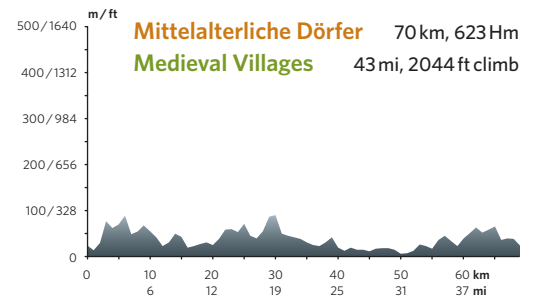

## Hotel Sant Roc

Zimmer mit herrlichem Meerblick, großzügige Terrassen und Aufenthaltsbereiche, eine sehr gute Küche und Urlaub in stilvoller, angenehmer Atmosphäre: All das bietet dieses familiengeführte Hotel der oberen 3-Sterne Kategorie. Das Hotel liegt am Rand des sehr gepflegten Badeortes Calella de Palafrugell. Vom Hotel aus können Sie entlang der zerklüfteten Felsen viele kleine Buchten mit Sandstränden zu Fuß erkunden oder gemütlich durch den romantischen Badeort flanieren.

## Hotel Sant Roc

This family-run hotel, at the very top of the three-star category, offers a spectacular sea view, excellent cuisine, spacious terraces, and lounges – all with a classy, welcoming atmosphere. The hotel is situated on the edge of the beautiful seaside resort Calella de Palafrugell in one of the most attractive bays on the Costa Brava. On foot, you can discover countless small coves with sandy beaches along the ragged cliffs, or you can go for a stroll around the romantic Mediterranean village.

<b>Aufenthalt:</b> <b>Stay between:</b>	24. – 31. März March 24 – 31	5. – 19. Mai May 5 – 19	15. Sep. – 6. Okt. Sep. 15 – Oct. 6	31. März – 7. Apr. Mar. 31 – Apr. 7
	14. – 28. April April 14 – 28	2. – 23. Juni June 2 – 23	13. – 27. Okt. Oct. 13 – 27	19. – 26. Mai May 19 – 26
<b>Sea View</b>	570€	570€	570€	683€
<b>Superior Sea View</b>	669€	669€	669€	799€
<b>SRS (Sea view only)</b>	210€	210€	210€	256€
<b>Aufenthalt:</b> <b>Stay between:</b>	7. – 14. April April 7 – 14	28. April – 5. Mai April 28 – May 5	6. – 13. Okt. Oct. 6 – 13	23. Juni – 15. Sep. June 23 – Sep. 15
	26. Mai – 2. Juni May 26 – June 2		27. Okt. – 3. Nov. Oct. 27 – Nov. 3	
<b>Sea View</b>	700€	718€	665€	Siehe unsere Webseite. Available on our website.
<b>Superior Sea View</b>	818€	836€	781€	
<b>SRS (Sea view only)</b>	267€	278€	245€	