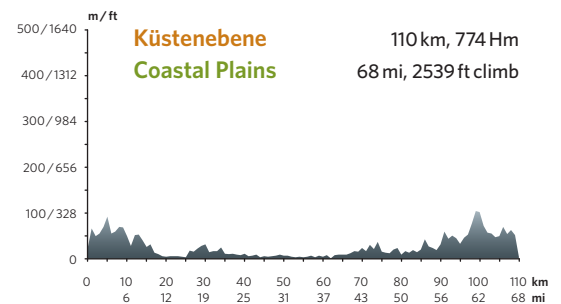

Streckenbeispiele für dieses Hotel. Weitere Strecken finden Sie auf unserer Webseite.
Sample routes for this hotel. You can find more routes on our website.