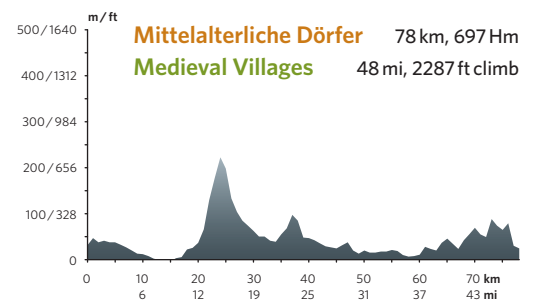

## Hotel Sant Roc

Zimmer mit herrlichem Meerblick, großzügige Terrassen und Aufenthaltsbereiche, eine sehr gute Küche und Urlaub in stilvoller, angenehmer Atmosphäre: All das bietet dieses familiengeführte Hotel der oberen 3-Sterne Kategorie. Das Hotel liegt am Rand des sehr gepflegten Badeortes Calella de Palafrugell. Vom Hotel aus können Sie entlang der zerklüfteten Felsen viele kleine Buchten mit Sandstränden zu Fuß erkunden oder gemütlich durch den romantischen Badeort flanieren.

## Hotel Sant Roc

This family-run hotel, at the very top of the three-star category, offers a spectacular sea view, excellent cuisine, spacious terraces, and lounges – all with a classy, welcoming atmosphere. The hotel is situated on the edge of the beautiful seaside resort Calella de Palafrugell in one of the most attractive bays on the Costa Brava. On foot, you can discover countless small coves with sandy beaches along the ragged cliffs, or you can go for a stroll around the romantic Mediterranean village.

<b>Aufenthalt:</b> <b>Stay between:</b>	24. – 31. März March 24 – 31	5. – 19. Mai May 5 – 19	15. Sep. – 6. Okt. Sep. 15 – Oct. 6	31. März – 7. Apr. Mar. 31 – Apr. 7
	14. – 28. April April 14 – 28	2. – 23. Juni June 2 – 23	13. – 27. Okt. Oct. 13 – 27	19. – 26. Mai May 19 – 26
<b>Sea View</b>	570€	570€	570€	683€
<b>Superior Sea View</b>	669€	669€	669€	799€
<b>SRS (Sea view only)</b>	210€	210€	210€	256€
<b>Aufenthalt:</b> <b>Stay between:</b>	7. – 14. April April 7 – 14	28. April – 5. Mai April 28 – May 5	6. – 13. Okt. Oct. 6 – 13	23. Juni – 15. Sep. June 23 – Sep. 15
	26. Mai – 2. Juni May 26 – June 2		27. Okt. – 3. Nov. Oct. 27 – Nov. 3	
<b>Sea View</b>	700€	718€	665€	Siehe unsere Webseite. Available on our website.
<b>Superior Sea View</b>	818€	836€	781€	
<b>SRS (Sea view only)</b>	267€	278€	245€	